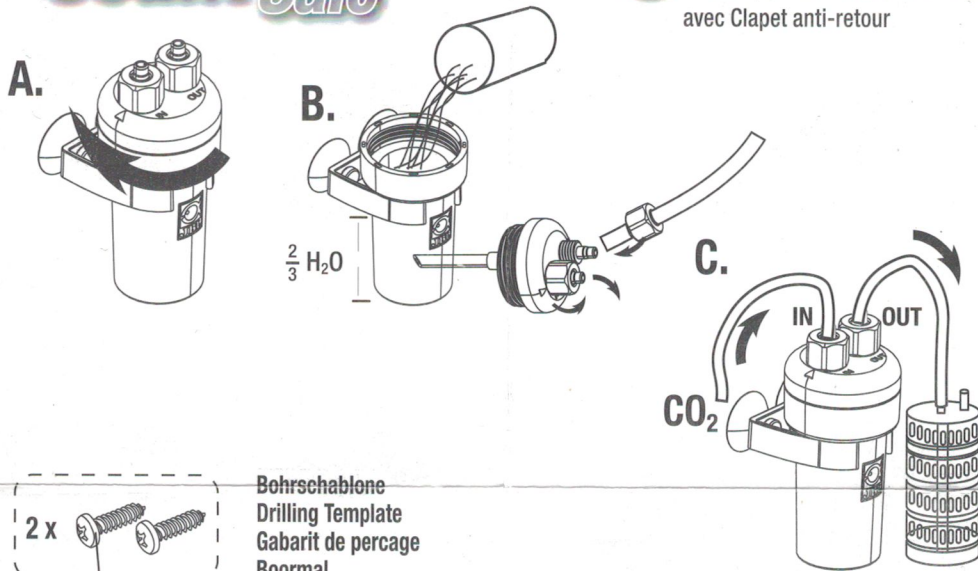

PRO FLORA®

DE CO₂-BLASENZÄHLER
mit Rücklaufsicherung

GB CO₂ BUBBLE COUNTER
with Check Valve

FR COMPTE-BULLES DE CO₂
avec Clapet anti-retour

Count Safe

2 x
Bohrschablone
Drilling Template
Gabarit de perçage
Boormal