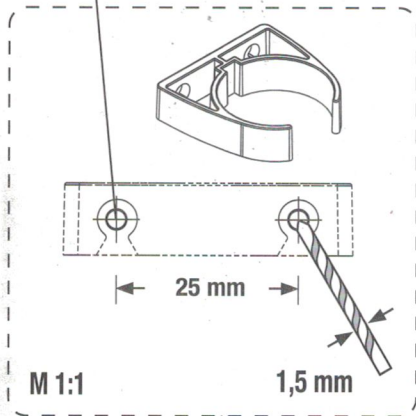

FR COMPTE-BULLES DE CO₂
avec Clapet anti-retour

Count Safe

2 x
Bohrschablone
Drilling Template
Gabarit de perçage
Boormal

1364469000V02

JBL GmbH & Co. KG
Dieselstraße 3
67141 Neuhofen
Germany
<http://www.JBL.de>
+49 6236 41800