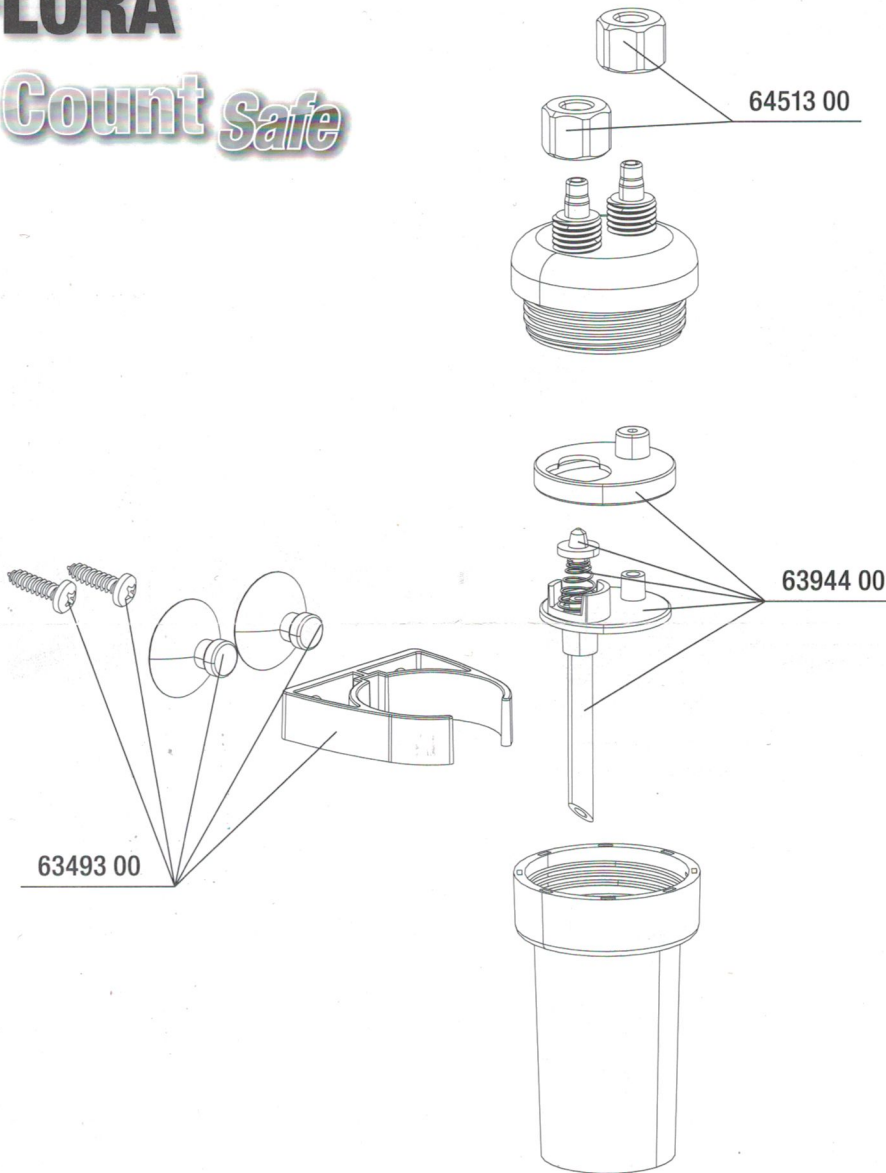

PRO JBL FLORA[®]

Count Safe

1364469000V02

JBL GmbH & Co. KG
Dieselstraße 3
67141 Neuhofen
Germany
<http://www.JBL.de>
+49 6236 41800

PRO FLORA®

DE CO₂-BLASENZÄHLER
mit Rücklaufsicherung

GB CO₂ BUBBLE COUNTER
with Check Valve

FR COMPTE-BULLES DE CO₂
avec Clapet anti-retour

Count Safe

2 x
Bohrschablone
Drilling Template
Gabarit de perçage
Boormal

1364469000V02

JBL GmbH & Co. KG
Dieselstraße 3
67141 Neuhofen
Germany
<http://www.JBL.de>
+49 6236 41800