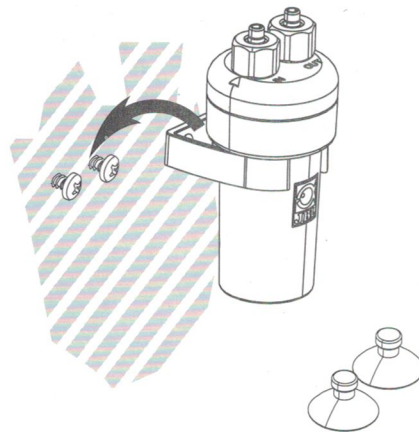

1364469000V02

JBL GmbH & Co. KG
Dieselstraße 3
67141 Neuhofen
Germany
<http://www.JBL.de>
+49 6236 41800